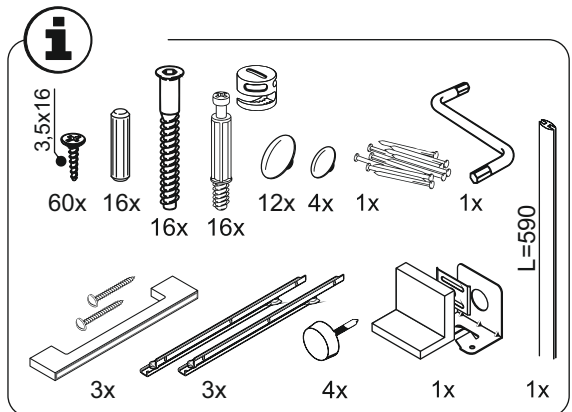

ALENA Drawer 3dr

Спальня АЛЕНА

Комод 3 ящ

#	Quantity	↔	↗
1	1	800	446
2	1	707	426
3	1	766	80
4	1	766	80
5	1	766	100
6	2	707	426
7	2	616	396
8	1	400	100
9	1	708	100
10	3	738	404
11	2	384	100
12	1	400	100
13	1	794	142
14	3	400	134
15	2	709	134
16	3	400	134
17	1	794	227
18	3	794	227

8

9

10

11

12

4x

13

14